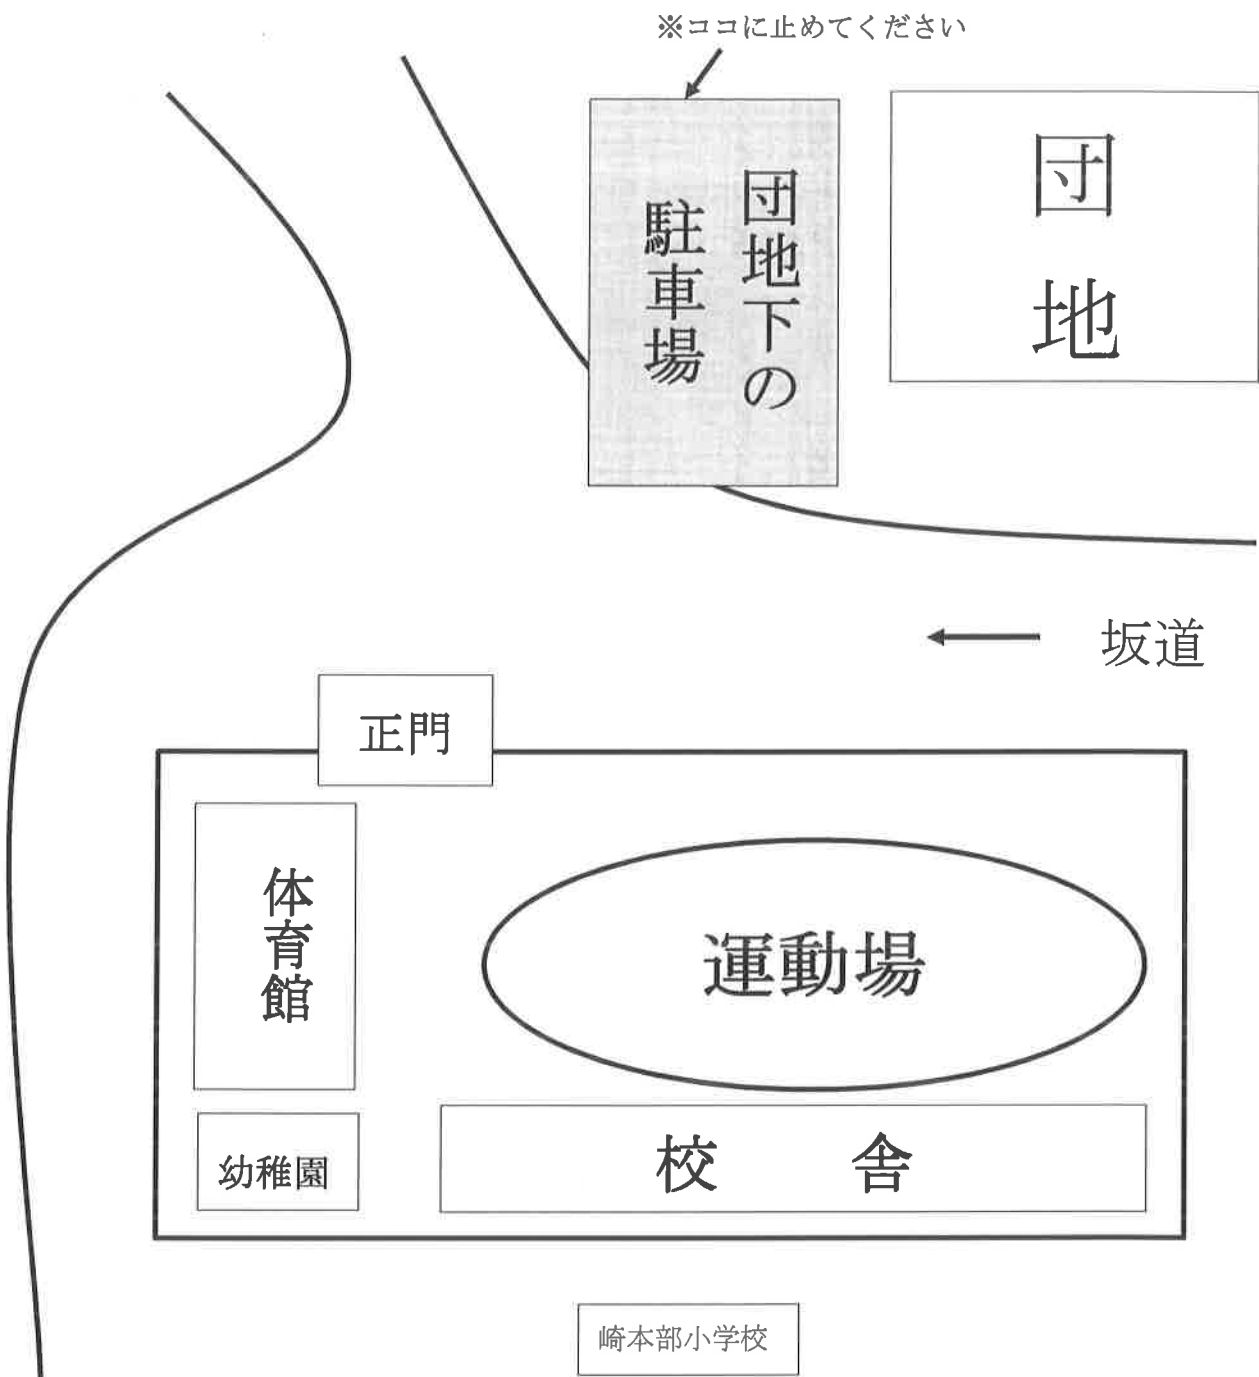

プログラム

令和元年度 崎本部幼稚園・小学校

閉校記念大運動会

スローガン「いけいけGOGO笑顔いっぱいみんなで楽しく最高の運動会に！」

【午前の部】 9:00~12:30				
順番	領域	演技・競技	参加者	ねらい
		入退場・開会式	児童	かわいらしく、力強く、胸を張って堂々と行進する
1	体操	準備体操	参加者全員	体を曲げ伸ばして、全身をほぐす
2	走	かけっこ	幼・2年	まっすぐ最後まで走る
3	継走	総力リレー	3~6年	バトンパス、バトンゾーンを上手に使う
4	PTCA種目	千変万化	PTCA・職員	一致団結して楽しむ
5	団技	ゆうぎ	幼	元気よく楽しく踊る
6	走	親子なかよく	6年	親子で調子を合わせて最後までなかよく走る
7	団競	青空レース	全児童	チーム一丸となって、力と心を合わせ競争する
8	PTCA種目	綱引き	PTCA・来賓	一致団結して楽しむ
9	団技	みんなで踊ろう	婦人・老人会	みんなで輪になって楽しく踊る
10	継走	親子リレー	親子	親子で仲よくバトンをつなぐ
【午後の部】 13:30~15:30				
昼食 (12:30~13:30)				
11	PTCA種目	同窓会リレー	卒業生	愛校心を大切に楽しく走る
12	団技	全校エイサー・空手	全児童	郷土の伝統を大切に、楽しく・元気よく演技する
13	団技	校歌ゆうぎ	会場全員	愛校心を大切にのびのびと踊る
閉 会 式				

※駐車場の案内（下記の一般駐車場にご駐車下さい）

海岸（崎本部）

※体の不自由な方やお年寄りの方は崎本部小学校正門向かいの団地の下の駐車場をご利用ください。(上記一般駐車場より近くにあります。)

国道
449